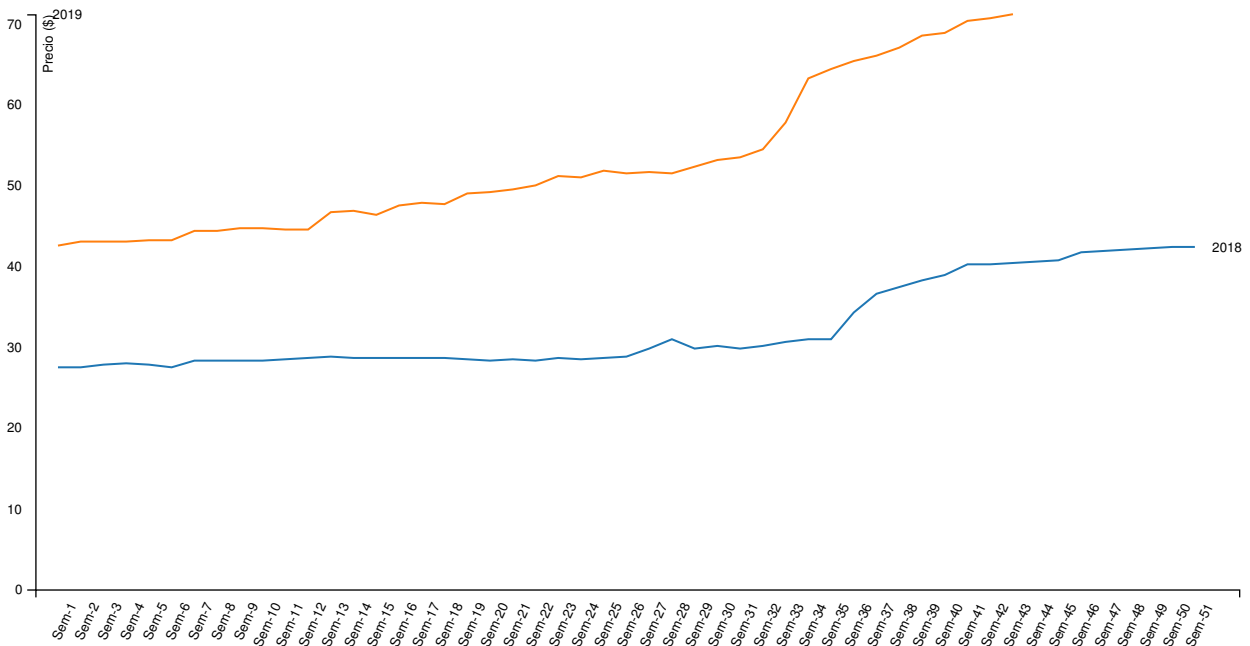

Variaciones intersemanales de precio por kilo vivo y por cabezas

\$ / kg. Vivo	Capón general	Capón sin tipificar	Capón tipificado ²	Chanchas
Semana actual	60,25	57,61	67,55	40,72
Semana anterior	59,51	56,72	67,28	41,46
Variación (%)	1,25	1,56	0,4	-1,78

Cabezas	Capón general	Capón sin tipificar	Capón tipificado ²	Chanchas
Semana actual	73.707	54.073	19.634	1.956
Semana anterior	73.314	53.940	19.374	1.555
Variación (%)	0,54	0,25	1,34	25,79

¹ Para el cálculo del precio mínimo y máximo se toma como mínimo el 10% de las cabezas de menor y mayor precio respectivamente.

² Según sistema de tipificación por magro.

SISTEMA INFORMATIVO DE PRECIOS PORCINOS

Publicación semanal

Semana 43/2019

Evolución semanal de precios máximos para la categoría "Capón general"

Evolución semanal de las cabezas evaluadas para la categoría "Capón general"